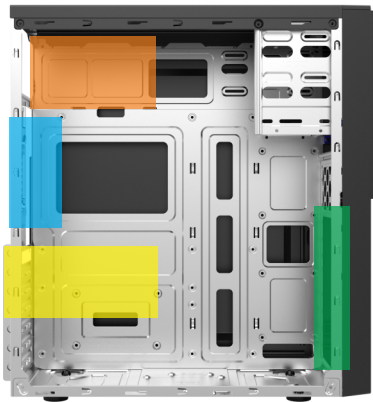

Main Board  
CPU: Max 148mm

Power  
VGA up to 320mm  
2x12cm fan or 1x12cm Water cooling kit  
1x8cm / 9cm Fan

Red : HDD  
Yellow : SSD

TC-FA 4474

TC-FA 4476

TC-FA 4478

TC-FA 4482

## برگه راهنمای کیس

- 1.Fan Stand
- 2.Expansion Slot
- 1.Top Plate
- 2.CD Rom Holder
- 3.Bottom Plate
- 4.Mainboard Holder
- 5.HDD and SSD Holders