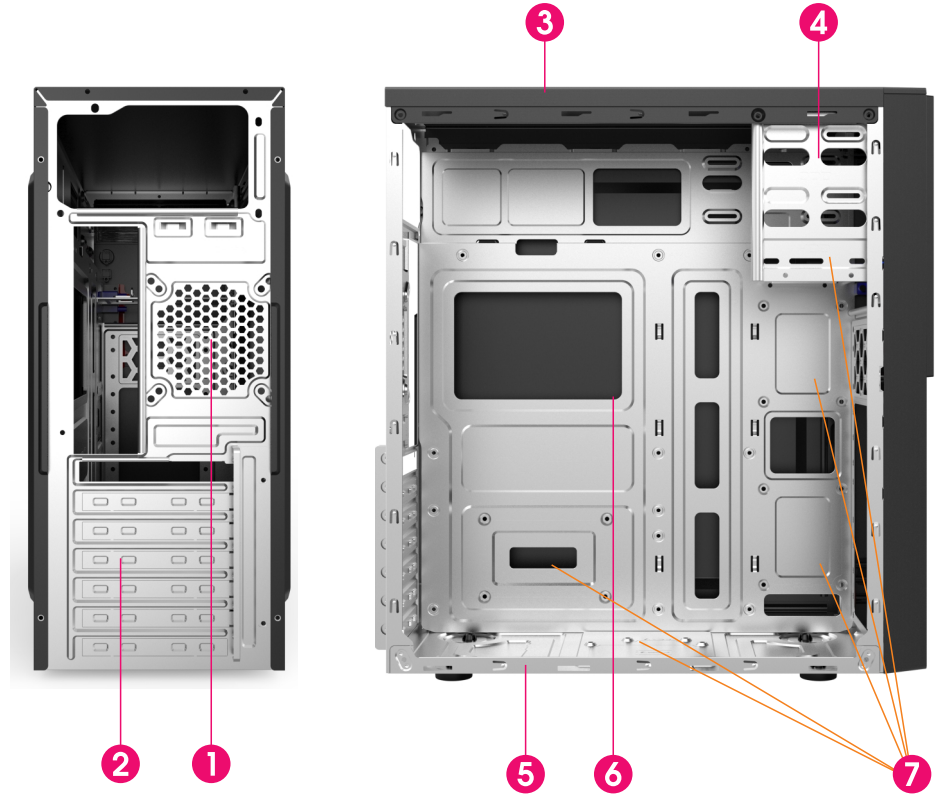

Main Board  
CPU: Max 148mm

Power  
VGA up to 320mm  
2x12cm fan or 1x12cm Water cooling kit  
1x8cm / 9cm Fan

Red : HDD  
Yellow : SSD

TC-FA 4474

TC-FA 4476

TC-FA 4478

TC-FA 4482

## برگه راهنمای کیس

- 1.Fan Stand
- 2.Expansion Slot
- 1.Top Plate
- 2.CD Rom Holder
- 3.Bottom Plate
- 4.Mainboard Holder
- 5.HDD and SSD Holders